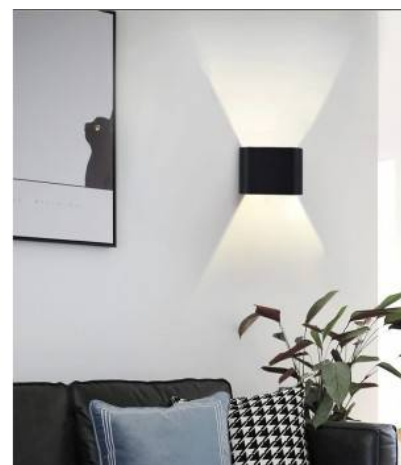

Applique da parete per interni G9 "UP and Down"

Ref. LN1551

Applique dal design moderno in alluminio di alta qualità, con molteplici finiture. Con illuminazione a LED angolo verso l'alto e verso il basso. Solo per uso interno, ideale per corridoi, sale da pranzo, salotti, ristoranti, hotel, bar, caffè, ecc. Dimensioni: 165x80x102 mm. ****Non include la lampadina**** G9220-240V/ACG9Potenza massima 40WIP20 165x80x102 mm

Dati del prodotto

Varianti di prodotto

Riferimento

Attributi

LN1551-B

Colore - Bianco

LN1551-N

Colore - Nero