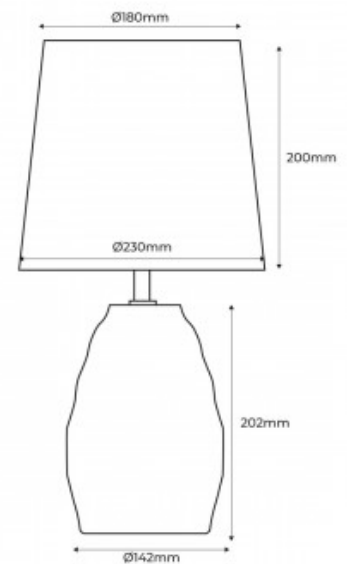

Lampada da tavolo in porcellana per la camera da letto

Ref. LC1910

La lampada da tavolo in porcellana ha un design vintage, con sottili linee curve sulla base in porcellana. Questa lampada è ideale per essere installata ovunque in casa, sopra un comodino o una scrivania. Finitura in nero, grigio, bianco e arancione. ****LAMPADINA NON INCLUSA****. Max 25W Presa di corrente: E14 220-240V/AC IP20

Dati del prodotto

Dimmerabile	No
Tensione nominale (V)	100-240V/AC
Frequenza (Hz)	50-60Hz
Porta lampada	E14
Orientabile	No
Dimensioni (mm) LxIxh	180x230x200, 180x230x200
Uso esterno	No
IP	IP20
Intervallo di temperatura	-20°C ~ +40°C
Frequenza di utilizzo	Normale
Certificati	CE, ROHS
Garanzia	Secondo garanzia legale: 3 anni