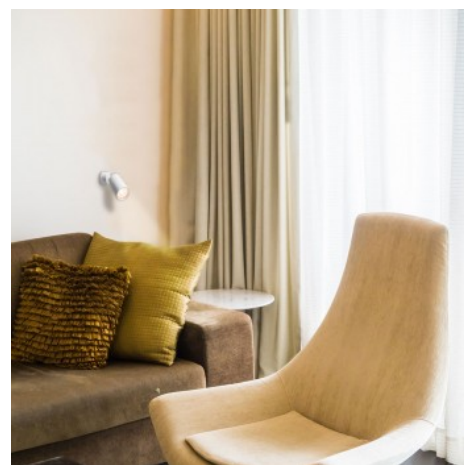

Apparecchio a parete e a soffitto per lampadina GU10 orientabile a 360°

Ref. L250

Luci a parete e a soffitto che possono essere ruotate di 360 gradi. In alluminio con finitura nera o bianca. Con attacco GU10, potenza massima 50W, lampadina non inclusa. Possono essere montati a parete o a soffitto. Con un design moderno e un asse di rotazione per poter orientare l'applique nella direzione in cui vogliamo emettere la luce. Perfetta per essere collocata in negozi, vetrine, hotel, supermercati, centri commerciali e in qualsiasi luogo interno come salotti, camere da letto, corridoi, ecc. Misure: Ø55x145mm*LAMPADINA GU10 NON INCLUSA*.220-240VMax. 50WGU10Ø55x145mmIP20

Attributi

L250-N

Colore - Nero

L250-B

Colore - Bianco