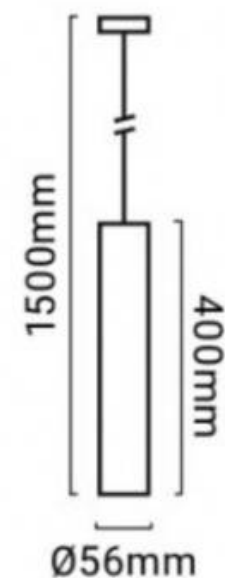

Lampada a sospensione "TUBO" GU10 1,5Mts

Ref. LN3005

Lampada a sospensione TUBO, dal design moderno e dalla forma cilindrica. Con attacco GU10, senza lampadina inclusa, con una potenza massima di 50W. Il cavo è dimmerabile attraverso il rosone, con un'altezza massima totale della lampada di 1500 mm. Ideale per l'installazione su qualsiasi piattaforma orizzontale. ****LAMPADINA NON INCLUSA****. 220-240V/AC GU10 IP20 Ø56x400mm Massimo 50W

Dati del prodotto

Tensione nominale (V)	220-240V/AC
Frequenza (Hz)	50-60Hz
Sensore	No
Porta lampada	GU10
Orientabile	No
Dimensioni (mm) LxIxh	1500
Materiale	Alluminio
Uso esterno	No
IP	IP20
Intervallo di temperatura	-20°C ~ +40°C
Frequenza di utilizzo	Intensivo
Certificati	CE, ROHS
Garanzia	Secondo garanzia legale: 3 anni
Estilo	Minimalista

Varianti di prodotto

Riferimento

Attributi

LN3005-N

Colore - Nero

LN3005-B

Colore - Bianco