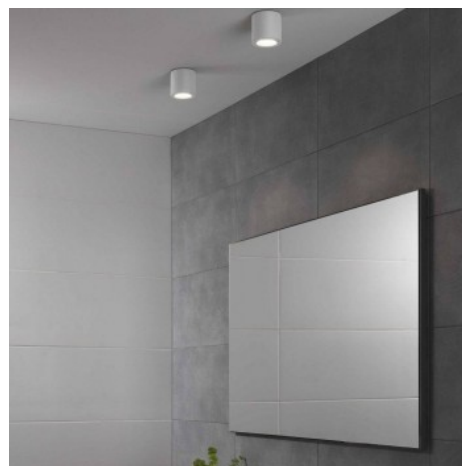

Plafoniera orientabile in alluminio "TUB" - GU10

Ref. B995

Plafoniera dal design elegante e minimalista, realizzata in alluminio di alta qualità. Disponibile in bianco o nero. Accetta lampadina GU10, orientabile a seconda delle esigenze. *La lampadina non è inclusa.

Dati del prodotto

Tensione nominale (V)	220 - 240V AC
Frequenza (Hz)	50 - 60
Attacco	GU10
Orientabile	Si
Dimensioni (mm) LxIxh	Ø80X85
Materiale	Alluminio
Uso esterno	No
IP	IP20
Intervallo di temperatura	-20°C ~ +40°C
Frequenza di utilizzo	Intensivo
Certificati	CE, ROHS
Garanzia	Secondo garanzia legale: 3 anni
Montaggio	Superficie
Stile	Minimalista

Varianti di prodotto

Riferimento

Attributi

B995-N

Colore - Nero

B995-B

Colore - Bianco