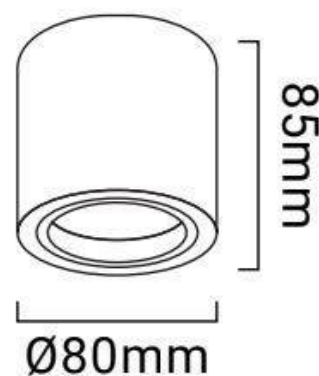

Plafoniera orientabile in alluminio "TUB" - GU10

Ref. B995

Plafoniera dal design elegante e minimalista, realizzata in alluminio di alta qualità. Disponibile in bianco o nero. Accetta lampadina GU10, orientabile a seconda delle esigenze. *La lampadina non è inclusa.

Dati del prodotto

Tensione nominale (V)	220 - 240V AC
Frequenza (Hz)	50 - 60
Attacco	GU10
Orientabile	Si
Dimensioni (mm) LxIxh	Ø80X85
Materiale	Alluminio
Uso esterno	No
IP	IP20
Intervallo di temperatura	-20°C ~ +40°C
Frequenza di utilizzo	Intensivo
Certificati	CE, ROHS
Garanzia	Secondo garanzia legale: 3 anni
Montaggio	Superficie
Stile	Minimalista

Varianti di prodotto

Riferimento

Attributi

B995-N

Colore - Nero

B995-B

Colore - Bianco