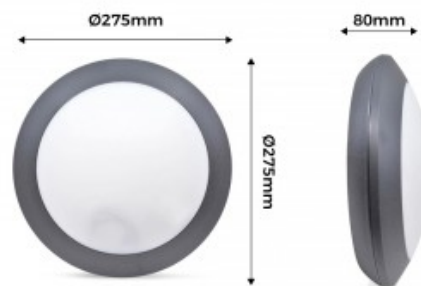

Lampada da parete o soffitto con sensore FUMAGALLI BERTA E27

Ref. 1B2.000.000.S

Plafoniera a LED con sensore di movimento per montaggio a parete o a soffitto. Nessuna vite visibile. Può essere installato all'esterno grazie al suo grado di protezione IP66. Modello di piccole dimensioni con design minimalista. Con attacco E27, lampadina non inclusa. Diametro 275 mm. * Lampadina non inclusa E27 Ø275x80mm IP66

Dati del prodotto

Tensione nominale (V)	220-240V/AC
Frequenza (Hz)	50-60Hz
Sensore	Sì
Portalampada	E27
Dimensioni (mm) LxIxh	275x275x80
Materiale	Resina
Materiale diffusore	PMMA
Uso esterno	Sì
IP	IP66
Intervallo di temperatura	-20°C ~ +40°C
Frequenza di utilizzo	Intensivo
Certificati	CE, ROHS
Garanzia	Secondo garanzia legale: 3 anni

Varianti di prodotto**Riferimento****Attributi**

1B2.000.000.AYPS7

Colore - Nero

1B2.000.000.WYPS7

Colore - Bianco