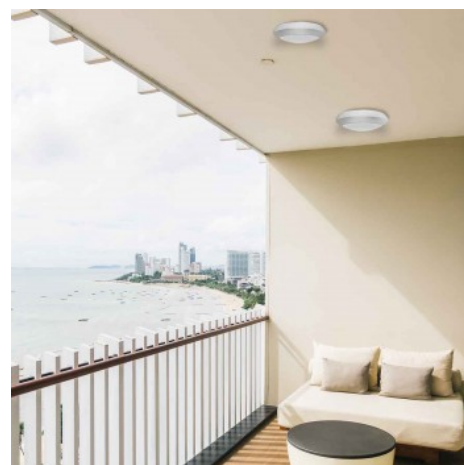

Lampada da parete o soffitto con sensore FUMAGALLI BERTA E27

Ref. 1B2.000.000.S

Plafoniera a LED con sensore di movimento per montaggio a parete o a soffitto. Nessuna vite visibile. Può essere installato all'esterno grazie al suo grado di protezione IP66. Modello di piccole dimensioni con design minimalista. Con attacco E27, lampadina non inclusa. Diametro 275 mm. * Lampadina non inclusa E27 Ø275x80mm IP66