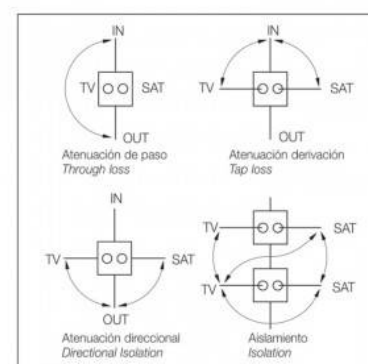

CONEXIONADO Y FIJACIÓN

MECCANISMO VIKO TV IN/OUT

Ref. BSF201S

Base della presa TV con dispositivi induttivi per un adeguato filtraggio del segnale. Presa di base con passaggio di corrente, che fa parte della gamma completa di componenti per la distribuzione del segnale TV, in impianti TV individuali e collettivi. Questa base è ideale per la distribuzione della TV digitale, da 5 a 2300 MHz.