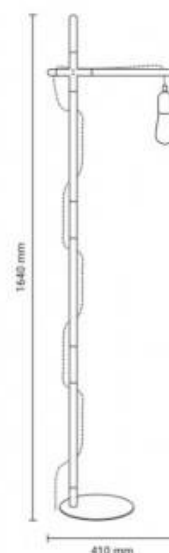

Lampada da terra in legno "NATURAL WOOD".

Ref. LM125

Lampada da terra dal design moderno, realizzata in alluminio bianco o nero opaco, che si abbina alla struttura in legno. Il cavo che avvolge la lampada è bianco e nero.**Lampadina E27 non inclusa**.E2760W220-240V/AC

Dati del prodotto

UGR	No
Dimmerabile	No
Tensione nominale (V)	220-240V/AC
Frequenza (Hz)	50-60Hz
Attacco	E27
Dimensioni (mm) LxIxh	410x1640
Materiale	Alluminio, Legno
Uso esterno	No
IP	IP20
Intervallo di temperatura	-20°C ~ +40°C
Frequenza di utilizzo	Normale
Certificati	CE, ROHS
Garanzia	Secondo garanzia legale: 3 anni
Stile	Scandinavo

Varianti di prodotto

Riferimento

Attributi

LM125-B

Colore - Bianco

LM125-N

Colore - Nero