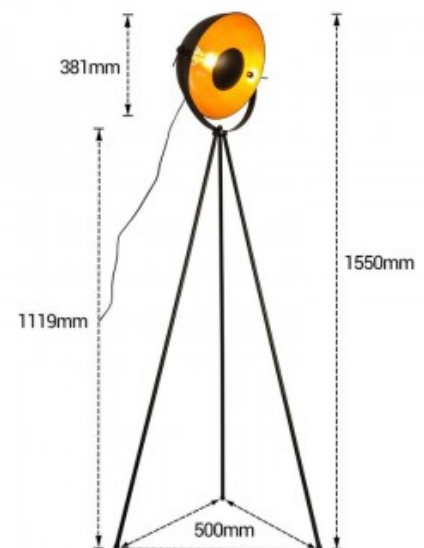

## Lampada da terra vintage con treppiede "GALILEN".

Ref. LV428

Le lampade da terra "GALILEN" sono ideali per qualsiasi ambiente interno. La testa dorata è regolabile e contiene un treppiede a tre gambe. Il corpo della lampada è in alluminio nero opaco. Lampada vintage con attacco E27, lampadina non inclusa. Con una potenza massima di 60W. Dimensioni 500x1550 mm. Diametro della testa 32 cm. \*LA LAMPADINA NON È INCLUSA

### Dati del prodotto

Tensione nominale (V)	230V
Frequenza (Hz)	50Hz
Sensore	No
Porta lampada	E27
Orientabile	Si
Dimensioni (mm) LxIxh	500x1550
Materiale	Alluminio
Uso esterno	No
IP	IP20
Intervallo di temperatura	-20°C ~ +40°C
Frequenza di utilizzo	Normale
Certificati	CE, ROHS
Garanzia	Secondo garanzia legale: 3 anni
Montaggio	Superficie

## Varianti di prodotto

**Riferimento**

**Attributi**

LV428

Colore - Nero

LV428-B

Colore - Bianco

LV428-G