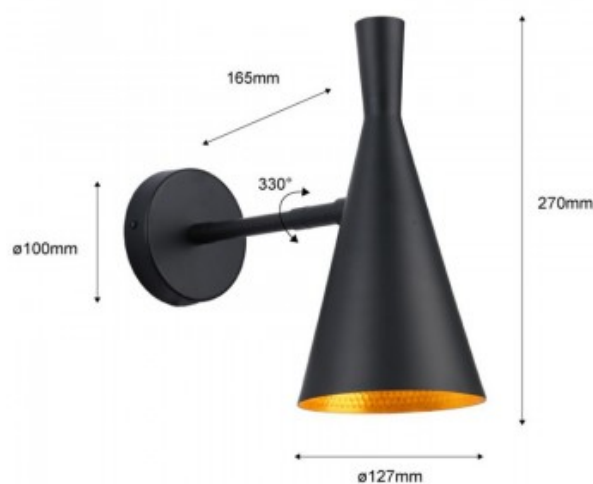

Lampada da parete regolabile per interni - stile art deco nordico

Ref. L3033

Elegante lampada da parete dal design moderno, realizzata in alluminio, con testa inclinabile. Laccato con vernice a polvere di alta qualità in nero. Dotato di attacco portalampada per lampadina LED E27. Lampada da parete regolabile LAMPADINA NON INCLUSA E27 Colore interno: rame Max. 60W 220-240V/AC IP 20

Dati del prodotto

Tensione nominale (V)	220-240V-AC
Frequenza (Hz)	50-60
Sensore	No
Portalampada	E27
Orientabile	Si
Dimensioni (mm) LxIxh	270x270
Materiale	Alluminio
Uso esterno	No
Intervallo di temperatura	-20°C ~ +40°C
Frequenza di utilizzo	Intensivo
Classe di efficienza energetica	A+ (2021)
Certificati	CE, ROHS
Garanzia	Secondo la garanzia legale: 2 anni
Montaggio	Superficie
Potenza massima (W)	60W
Estilo	Minimalista, Nórdico

Varianti di prodotto

Riferimento

Attributi

L3033-N

Colore - Nero

L3033-B

Colore - Bianco

L3033-DO