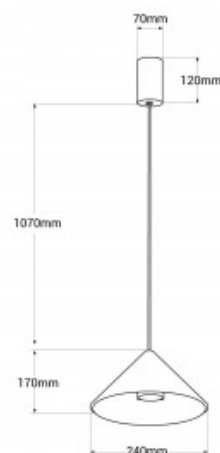

Lampada a sospensione di design "Cima" - 13W - Driver Eaglerise - Bianco caldo

Ref. L3044

Lampada a sospensione dal design moderno e minimalista, con paralume conico in alluminio pressopiegato disponibile in bianco e nero. Fornisce un'illuminazione focalizzata, con un angolo di 24° in una tonalità bianca calda (2700K), con una potenza di 13W. Può essere installata in salotti, cucine, bar, negozi o in qualsiasi spazio interno dallo stile contemporaneo, dove apporterà eleganza e distinzione.

Dati del prodotto

Tonalità della luce	Bianco caldo
Kelvin (K)	2700
Lumen (Lm)	1100
Angolo di apertura (°)	24
Tipo di LED	SMDG121
Dimmerabile	No
Potenza (W)	13
Driver	Eaglerise
Orientabile	No
Materiale	Alluminio
Uso esterno	No
IP	IP20
Intervallo di temperatura	-20°C ~ +40°C
Frequenza di utilizzo	Normale
Certificati	CE, ROHS
Garanzia	Secondo garanzia legale: 3 anni
Montaggio	A Sospensione
Stile	Minimalista

Varianti di prodotto

Riferimento

Attributi

L3044-N

Colore - Nero

L3044-B

Colore - Bianco