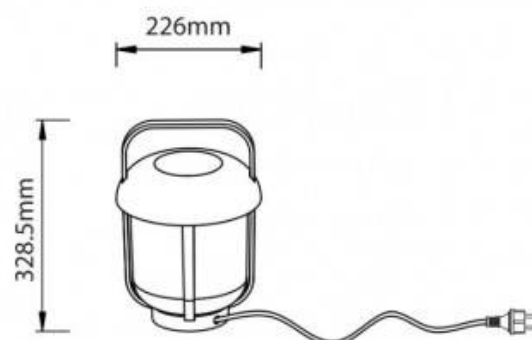

## Lampada da esterno "Serène" IP44 E27

### Ref. L1559

Lampada portatile da esterno "Serène". Con design a lanterna in finitura nera opaca. Con un grado di protezione IP44, queste lampade possono essere installate sia all'esterno che all'interno. Resistente all'acqua, all'umidità, alla polvere, allo sporco e non arrugginisce. Possono essere utilizzate come lampade da tavolo. Ideale per uso interno ed esterno. Con attacco per lampadina LED E27 con potenza massima di 60W, lampadina non inclusa. Illuminazione decorativa, offre uno stile unico in giardini, hotel, balconi, ecc. Dimensioni: 226x328,5 mm. Ideale da appoggiare sul pavimento, sui tavoli o da appendere a qualsiasi gancio grazie alla sua maniglia. È molto facile da trasportare ed è ideale per decorare un'atmosfera vintage. - Lampadina E27 non inclusa.

## Varianti di prodotto

**Riferimento**

**Attributi**

L1559-N

Colore - Nero