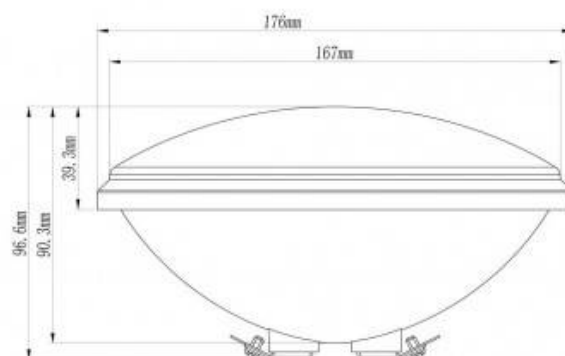

Lampadina LED PAR56 RGB sommersibile 28W IP68 telecomando

Ref. B2152-RGB

La lampadina LED subacquea PAR56 RGB di 28W garantisce un consumo energetico molto basso ed è adatta a piscine o fontane (adatta all'uso in acqua salata). Questi faretti LED sommersibili hanno la più alta protezione impermeabile del mercato (IP68). Offrono un'elevata qualità della luce, e grazie al telecomando è possibile modificare facilmente il colore e il programma: scegliere un colore fisso o farli cambiare in modo casuale e regolare la velocità. Adatto per acqua dolce e salata- Trasformatore necessario -28WIP6812V-ACRGBTelecomando

Dati del prodotto

Tonalità della luce	RGB
Tipo di LED	SMD 5050
Dimmerabile	No
Tensione nominale (V)	12V-AC
Dimensioni (mm) LxIxh	Ø178x108
Materiale	Acciaio inox
Materiale diffusore	Plastica
Uso esterno	Sì
IP	IP68
Intervallo di temperatura	-0°C ~ 55°C
Frequenza di utilizzo	Normale
Vita utile (h)	25000
Classe di efficienza energetica	A+ (2021)
Certificati	CE, ROHS
Garanzia	Secondo garanzia legale: 3 anni
Montaggio	Da Incasso