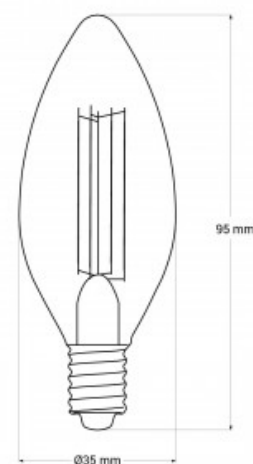

70W
E14
C35

Lampadina filamento LED a candela E14 - 4W - Vintage Gold - 2200K

Ref. BFD1-C35E14-BC

Lampadina LED a candela E14 4W con design interno a filamento e vetro dorato. Perfetta per le lampade vintage, permette di creare atmosfere accoglienti e confortevoli, con un'estetica retrò. È una lampadina ad alta efficienza che emette una luce calda (2200K), con una luminosità di 320 lumen.

Dati del prodotto

Tonalità della luce	Bianco caldo
Kelvin (K)	2200
Lumen (Lm)	320
CRI	80-85
Angolo di apertura (°)	320
Tipo di LED	Filamento
Dimmerabile	No
Potenza (W)	4
Tensione nominale (V)	220 - 240V AC
Frequenza (Hz)	50 - 60
Driver	Interno
Attacco	E14
Dimensioni (mm) LxIxh	ø 35 x 95
Materiale	Metallo
Materiale diffusore	Cristallo
IP	IP20
Intervallo di temperatura	-20°C ~ +40°C
Vita utile (h)	20000