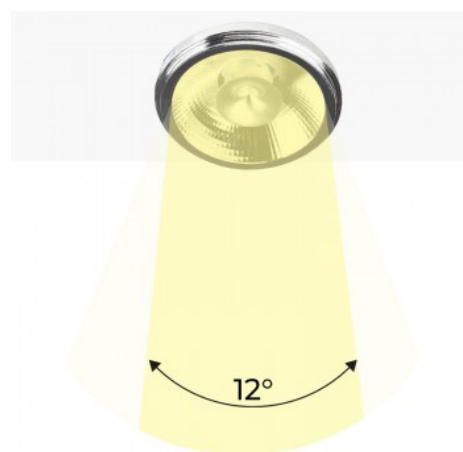

### Lampadina LED AR111 12W dimmerabile con Driver esterno - Angolo 12°

#### Ref. B1009-D-BC

Lampadina LED AR111 12W dimmerabile con driver esterno - Angolo di 12°.Consente l'oscuramento ed è compatibile con la maggior parte dei cardani e dei faretti presenti sul mercato.✓ 12W✓ 175-265V/AC✓ Angolo luminoso 12°.✓ 1294 lm✓ Dimmerabile

### Dati del prodotto

Tonalità della luce	Bianco caldo
Kelvin (K)	3000
Lumen (Lm)	1294
Tipo di LED	SMD 2835
Dimmerabile	Si
Frequenza (Hz)	50 - 60
Uso esterno	No
IP	IP20
Vita utile (h)	30000
Classe di efficienza energetica	A+ (2021)
Certificati	CE, ROHS
Garanzia	Secondo garanzia legale: 3 anni