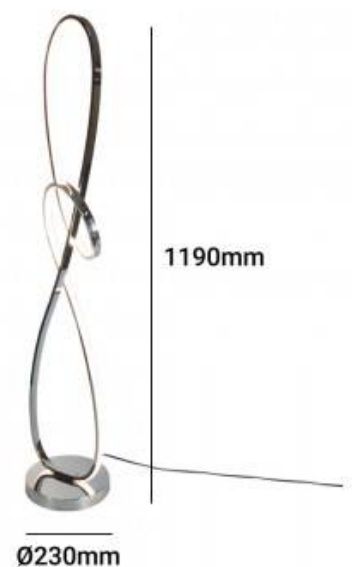

3000K Blanco cálido
Warm white

Lampada da terra LOREN - Hollywood 25W Dimmerabile

Ref. LN1618

Lampada da terra "LOREN" in alluminio cromato, dal design moderno ed elegante. Potenza di 25W e 2735 lumen. Dimmerabile in tre intensità. Con una temperatura di colore di 3000 gradi Kelvin o 4000°K. 25W220-240V/ACDimmerabile: 3 intensità.2375lm.3000K; 4000K.SMD2835. SANAN.IP20

Dati del prodotto

Tonalità della luce	Blanco neutro, Blanco cálido
Kelvin (K)	3000, 4000
Lumen (Lm)	2375
UGR	No
Tipo di LED	SMD2835
Dimmerabile	Sí
Potenza (W)	25
Tensione nominale (V)	220-240V/AC
Frequenza (Hz)	50-60Hz
Driver	Interno
Sensore	No
Orientabile	No
Dimensioni (mm) LxIxh	Ø230x210x1190
Materiale	Aluminio
Materiale diffusore	Policarbonato
Uso esterno	No
IP	IP20
Intervallo di temperatura	-20°C ~ +40°C

Frequenza di utilizzo Certificati	Intensivo CE, ROHS
Garanzia	Según garantía legal: 3 años

Varianti di prodotto

Riferimento	Attributi	
LN1618-BC	Temperatura di colore - Bianco Caldo	 A modern floor lamp with a white, twisted, vertical stem and a circular base. The lamp is shown against a white background with a yellow label indicating '3000K' and 'LED'.
LN1618-BN	Temperatura di colore - Bianco Neutro	 A modern floor lamp with a white, twisted, vertical stem and a circular base. The lamp is shown against a white background with a yellow label indicating '4000K' and 'LED'.