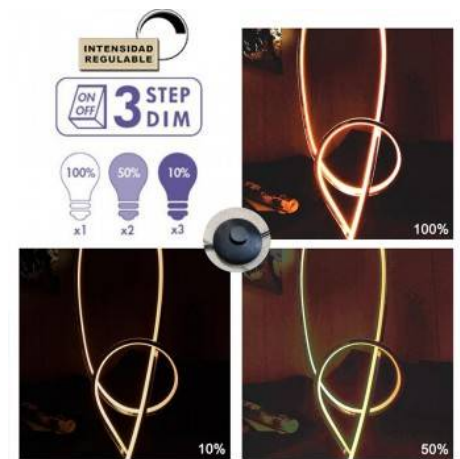

3000K Blanco cálido
Warm white

Lampada da terra LOREN - Hollywood 25W Dimmerabile

Ref. LN1618

Lampada da terra "LOREN" in alluminio cromato, dal design moderno ed elegante. Potenza di 25W e 2735 lumen. Dimmerabile in tre intensità. Con una temperatura di colore di 3000 gradi Kelvin o 4000°K. 25W220-240V/ACDimmerabile: 3 intensità.2375lm.3000K; 4000K.SMD2835. SANAN.IP20

Dati del prodotto

Tonalità della luce	Blanco neutro, Blanco cálido
Kelvin (K)	3000, 4000
Lumen (Lm)	2375
UGR	No
Tipo di LED	SMD2835
Dimmerabile	Sí
Potenza (W)	25
Tensione nominale (V)	220-240V/AC
Frequenza (Hz)	50-60Hz
Driver	Interno
Sensore	No
Orientabile	No
Dimensioni (mm) LxIxh	Ø230x210x1190
Materiale	Aluminio
Materiale diffusore	Policarbonato
Uso esterno	No
IP	IP20
Intervallo di temperatura	-20°C ~ +40°C

Frequenza di utilizzo Certificati	Intensivo CE, ROHS
Garanzia	Según garantía legal: 3 años

Varianti di prodotto

Riferimento	Attributi	
LN1618-BC	Temperatura di colore - Bianco Caldo	 A modern floor lamp with a white, twisted, vertical stem and a circular base. The lamp is shown against a white background with a yellow label indicating '3000K' and 'LED'.
LN1618-BN	Temperatura di colore - Bianco Neutro	 A modern floor lamp with a white, twisted, vertical stem and a circular base. The lamp is shown against a white background with a yellow label indicating '4000K' and 'LED'.