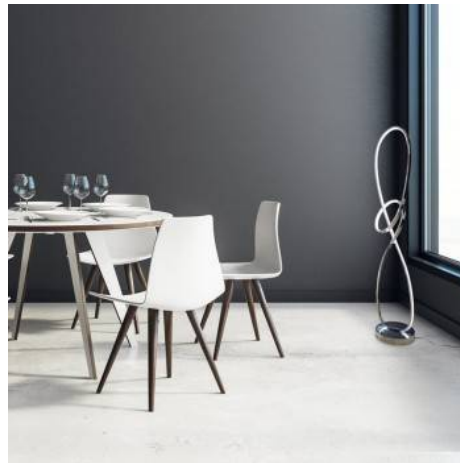

3000K Blanco cálido
Warm white

Lampada da terra LOREN - Hollywood 25W Dimmerabile

Ref. LN1618

Lampada da terra "LOREN" in alluminio cromato, dal design moderno ed elegante. Potenza di 25W e 2735 lumen. Dimmerabile in tre intensità. Con una temperatura di colore di 3000 gradi Kelvin o 4000°K. 25W220-240V/ACDimmerabile: 3 intensità.2375lm.3000K; 4000K.SMD2835. SANAN.IP20

Dati del prodotto

Tonalità della luce	Blanco neutro, Blanco cálido
Kelvin (K)	3000, 4000
Lumen (Lm)	2375
UGR	No
Tipo di LED	SMD2835
Dimmerabile	Sí
Potenza (W)	25
Tensione nominale (V)	220-240V/AC
Frequenza (Hz)	50-60Hz
Driver	Interno
Sensore	No
Orientabile	No
Dimensioni (mm) LxIxh	Ø230x210x1190
Materiale	Aluminio
Materiale diffusore	Policarbonato
Uso esterno	No
IP	IP20
Intervallo di temperatura	-20°C ~ +40°C

Frequenza di utilizzo Certificati	Intensivo CE, ROHS
Garanzia	Según garantía legal: 3 años

Varianti di prodotto

Riferimento	Attributi	
LN1618-BC	Temperatura di colore - Bianco Caldo	 A modern floor lamp with a white, twisted, vertical stem and a circular base. The lamp is shown against a white background with a yellow label indicating '3000K' and 'LED'.
LN1618-BN	Temperatura di colore - Bianco Neutro	 A modern floor lamp with a white, twisted, vertical stem and a circular base. The lamp is shown against a white background with a yellow label indicating '4000K' and 'LED'.