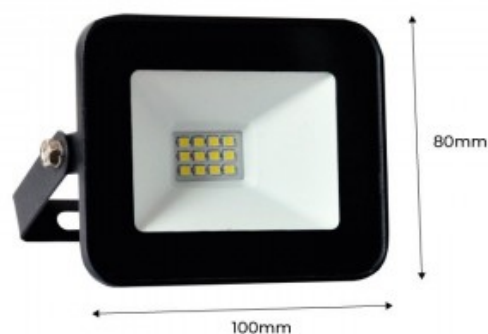

Proiettore per esterni LED 10W 850LM IP65

Ref. B1881-2

Faretto LED per esterni dal design compatto e dalla potenza di 10W, con un flusso luminoso di 850 lumen. Con alloggiamento in metallo e diffusore in vetro, adatto per uso esterno IP65. Inclinalabile e regolabile grazie alla staffa in dotazione. Chip LED SMD2835 e driver integrato. 3000K/6000K ✓ 230V ✓ 10W 100x80x30 mm IP65

Dati del prodotto

Tonalità della luce	Bianco freddo, Bianco caldo
Kelvin (K)	3000, 6000
Lumen (Lm)	850
Efficienza (Lm/w)	90
Angolo di apertura (°)	120
UGR	No
Tipo di LED	SMD 2835
Dimmerabile	No
Potenza (W)	10
Frequenza (Hz)	50 - 60
Uso esterno	Sì
IP	IP65
Frequenza di utilizzo	Normale
Vita utile (h)	25000
Classe di efficienza energetica	A+ (2021)
Certificati	CE, ROHS
Garanzia	Secondo garanzia legale: 3 anni

Varianti di prodotto

Riferimento

Attributi

B1881-2-BF

Temperatura di colore - Bianco Freddo

B1881-2-BC

Temperatura di colore - Bianco Caldo