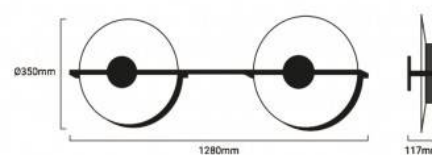

Applique a doppio LED "CENTER" 2x13W

Ref. L3039

Questa lampada da parete di design "CENTER" 2x13W. Un'applique progettata con una moderna asta in alluminio che unisce due applique in una. Elegante, moderno e innovativo. L'applique CENTER utilizza la tecnologia LED come sorgente di luce indiretta. In alluminio con finiture bianche e nere. 2x13W 2700K 220-240V/AC 2210lm Alluminio Autista: Eaglerise SMD2835 IP20 Dimensioni: 350x1280x117mm

Dati del prodotto

Tonalità della luce	Bianco caldo
Kelvin (K)	2700K
Lumen (Lm)	2210
UGR	No
Dimmerabile	No
Sensore	No
Orientabile	No
Materiale	Alluminio
Uso esterno	No
IP	IP20
Intervallo di temperatura	-20°C ~ +40°C
Frequenza di utilizzo	Intensivo
Certificati	CE, ROHS
Garanzia	Secondo garanzia legale: 3 anni