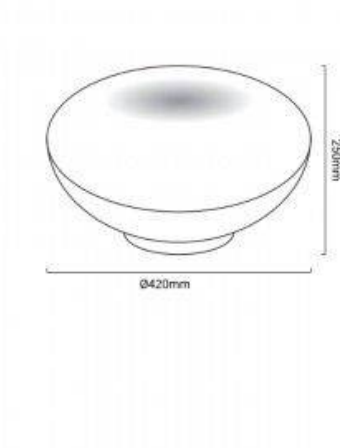

## Lampada da tavolo a LED "VESTA" 24W

### Ref. L3032-B

Lampada da tavolo in vetro opalino, di forma ovale, di colore bianco. Con LED integrato da 24W, che emette 2400 lumen in bianco caldo 3000K. Con un design elegante, è perfetto per ambienti moderni e minimalisti, ma anche in contrasto con ambienti più classici e rustici. Completate il design con la lampada da terra VESTA e la lampada a sospensione VESTA.24W230VØ420x250mm3000KIP20

### Dati del prodotto

Tonalità della luce	Bianco caldo
Kelvin (K)	3000
Lumen (Lm)	2400
Efficienza (Lm/w)	100
CRI	80-85
Tipo di LED	SMD 5730
Dimmerabile	No
Potenza (W)	24
Tensione nominale (V)	230
Frequenza (Hz)	50 - 60
Driver	Interno
Dimensioni (mm) LxIxh	Ø420x250
Materiale	Metallo
Materiale diffusore	Cristallo
Uso esterno	No
IP	IP20
Intervallo di temperatura	-0°C ~ +30°C
Frequenza di utilizzo	Normale