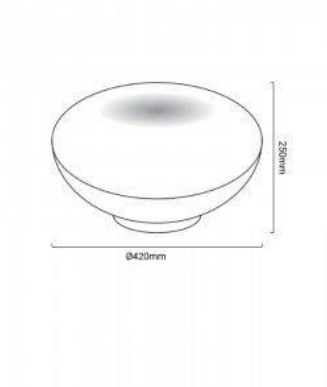

## Lampada da tavolo a LED "VESTA" 24W

### Ref. L3032-B

Lampada da tavolo in vetro opalino, di forma ovale, di colore bianco. Con LED integrato da 24W, che emette 2400 lumen in bianco caldo 3000K. Con un design elegante, è perfetto per ambienti moderni e minimalisti, ma anche in contrasto con ambienti più classici e rustici. Completate il design con la lampada da terra VESTA e la lampada a sospensione VESTA.24W230VØ420x250mm3000KIP20

### Dati del prodotto

Tonalità della luce	Bianco caldo
Kelvin (K)	3000
Lumen (Lm)	2400
Efficienza (Lm/w)	100
CRI	80-85
Tipo di LED	SMD 5730
Dimmerabile	No
Potenza (W)	24
Tensione nominale (V)	230
Frequenza (Hz)	50 - 60
Driver	Interno
Dimensioni (mm) LxIxh	Ø420x250
Materiale	Metallo
Materiale diffusore	Cristallo
Uso esterno	No
IP	IP20
Intervallo di temperatura	-0°C ~ +30°C
Frequenza di utilizzo	Normale