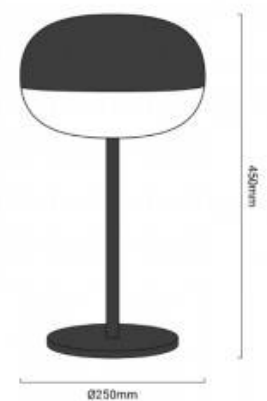

Lampada da tavolo a LED "HESTIA" 18W

Ref. L3030

Lampada da tavolo a LED dal design moderno ed elegante, realizzata in metallo nero e diffusore in vetro opalino. Include una piastra LED SMD5730 integrata nella testa, che emette un flusso luminoso di 1980 lumen, in luce calda a 3000K, con un consumo di soli 18W. La lampada è dotata di un cavo nero con interruttore e spina europea. 18W3000K1980lmØ250x450mmIP20

Dati del prodotto

Tonalità della luce	Bianco caldo
Kelvin (K)	3000
Lumen (Lm)	
Tipo di LED	SMD 5730
Dimmerabile	No
Potenza (W)	
Tensione nominale (V)	230
Frequenza (Hz)	50 - 60
Driver	Interno
Orientabile	No
Dimensioni (mm) LxIxh	Ø250x450
Materiale	Metallo
Materiale diffusore	Cristallo
Uso esterno	No
IP	IP20
Intervallo di temperatura	-0°C ~ +30°C
Frequenza di utilizzo	Normale
Vita utile (h)	25000