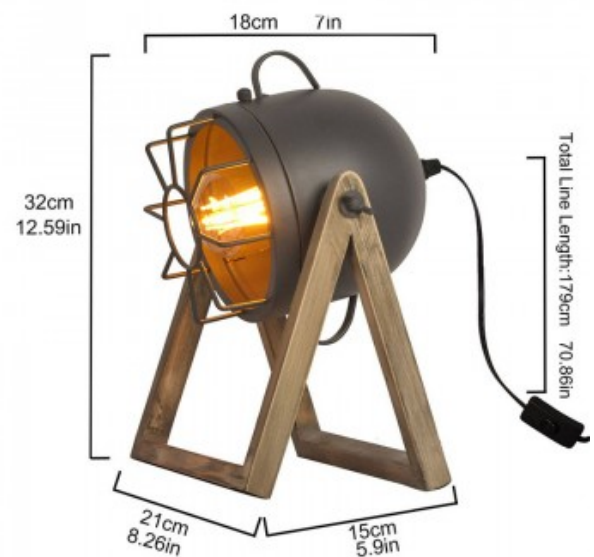

Lampada da tavolo vintage in legno "TACHICOM" E27

Ref. LV410-1

Lampada da tavolo pieghevole in nero e base in legno, con testa in metallo e gabbia laccata in nero. Di dimensioni ridotte, la lampada TACHICOM è il complemento perfetto da installare su tavolini, tavoli da lettura o come elemento decorativo. Dimensioni 21x18x28cm.** Lampadina non inclusa **.E27Massimo 60W230VIP20

Dati del prodotto

Varianti di prodotto

Riferimento

Attributi

LV410-M

Colore - Nero

LV410-M-G

Colore - Grigio