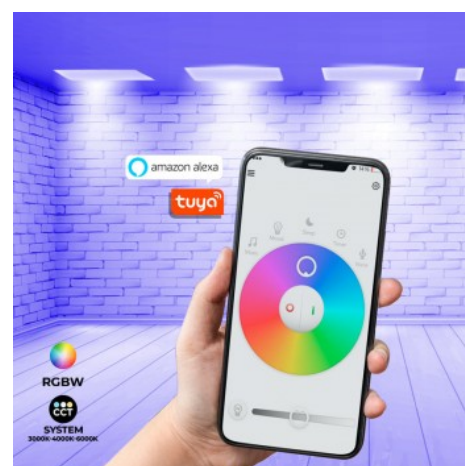

Pannello LED WIFI SMART RGB / RGBW + CCT - 60x60 cm - 40W

Ref. B5235-RGBW

Il pannello LED WIFI SMART RGB / RGBW + CCT è caratterizzato da un design elegante e ultrasottile e da una tecnologia all'avanguardia che gli consente di fornire un'illuminazione potente, uniforme e priva di abbagliamenti. È un apparecchio ad alta efficienza con una potenza di 40W e un flusso luminoso di 3500 lumen. Tramite un telecomando o l'app TUYA è possibile controllare l'illuminazione del pannello, che offre infinite opzioni di colore grazie all'incorporazione del sistema RGBW, oltre a tre tonalità di bianco grazie al sistema CCT: bianco caldo, bianco neutro e bianco freddo. È inoltre possibile dimmerare il pannello dallo 0,1% al 100% e creare programmi di transizione di colore per ottenere effetti sorprendenti. **Telecomando incluso - Questo modello di pannello non è più compatibile con i telecomandi e i controlli Mi-Light**.

Dati del prodotto

Tonalità della luce	RGB-W, CCT
Lumen (Lm)	3500
CRI	80-85
Dimmerabile	Sì
Potenza (W)	40
Tensione nominale (V)	220-240 V
Driver	Esterno
Dimensioni (mm) LxIxh	600 x 600 x 10
Materiale	Aluminio, Policarbonato
Uso esterno	No
IP	IP20
Intervallo di temperatura	-0°C ~ +30°C
Vita utile (h)	25000
Certificati	CE, ROHS
Garanzia	Según garantía legal: 3 años
Montaggio	Empotrable