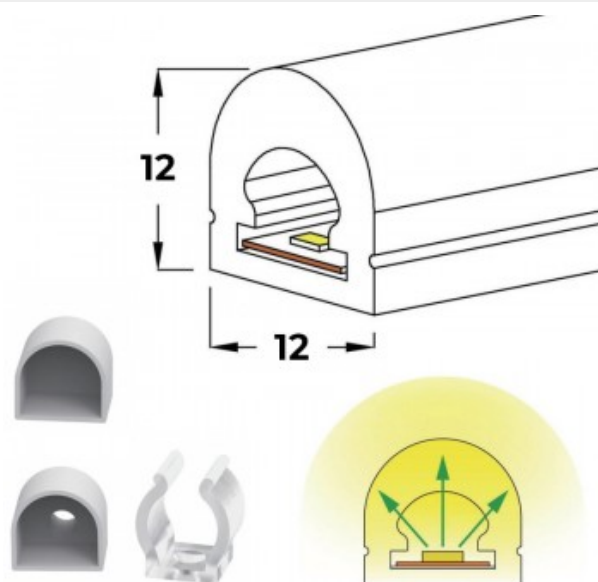

Neon Flex LED 24V DC - 12x12mm - 10 metri - Kit completo - 180 LED/m - 12W/m - IP65 - Flessione verticale

Ref. B3200

Il nostro neon LED flessibile offre un'illuminazione decorativa di grande impatto visivo, adattandosi a tutti i tipi di superficie. Grazie all'alta densità di chip LED (180 chip/m), garantisce un'illuminazione potente, stabile e omogenea. Questo prodotto è adatto all'uso esterno, poiché è realizzato con un tubo in silicone resistente ai raggi UV e ha un grado di protezione IP65, che ne garantisce la resistenza e la durata. Il suo design curvo gli conferisce un angolo di emissione della luce di 180°, superiore a quello di altri neon. Disponibile in 4 tonalità, emette luce dalla faccia superiore, consentendo una flessione verticale. **Il kit completo comprende 4 clip di fissaggio + 4 tappi (2 con fori e 2 senza).

Dati del prodotto

Tonalità della luce	Bianco freddo, Bianco caldo, Blu, Rosso
CRI	80-85
Angolo di apertura (°)	180
Tipo di LED	SMD 2835
Dimmerabile	Si
Tensione nominale (V)	24V DC
Dimensioni (mm) LxIxh	10000x12x12
Materiale	Silicone
Uso esterno	Sì
IP	IP65
Frequenza di utilizzo	Intensivo
Certificati	CE, ROHS
Garanzia	Secondo garanzia legale: 3 anni
Potenza/m (W/m)	12
Numero di chip/metro	180
Distanza del taglio (mm)	33