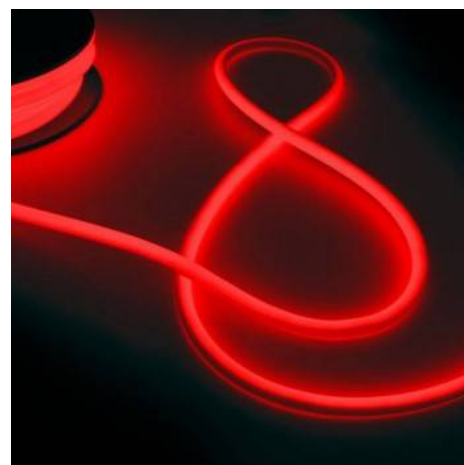

Neon Flex LED 24V DC - 12x12mm - 10 metri - Kit completo - 180 LED/m - 12W/m - IP65 - Flessione verticale

Ref. B3200

Il nostro neon LED flessibile offre un'illuminazione decorativa di grande impatto visivo, adattandosi a tutti i tipi di superficie. Grazie all'alta densità di chip LED (180 chip/m), garantisce un'illuminazione potente, stabile e omogenea. Questo prodotto è adatto all'uso esterno, poiché è realizzato con un tubo in silicone resistente ai raggi UV e ha un grado di protezione IP65, che ne garantisce la resistenza e la durata. Il suo design curvo gli conferisce un angolo di emissione della luce di 180°, superiore a quello di altri neon. Disponibile in 4 tonalità, emette luce dalla faccia superiore, consentendo una flessione verticale. **Il kit completo comprende 4 clip di fissaggio + 4 tappi (2 con fori e 2 senza).

Dati del prodotto

Tonalità della luce	Bianco freddo, Bianco caldo, Blu, Rosso
CRI	80-85
Angolo di apertura (°)	180
Tipo di LED	SMD 2835
Dimmerabile	Si
Tensione nominale (V)	24V DC
Dimensioni (mm) LxIxh	10000x12x12
Materiale	Silicone
Uso esterno	Sì
IP	IP65
Frequenza di utilizzo	Intensivo
Certificati	CE, ROHS
Garanzia	Secondo garanzia legale: 3 anni
Potenza/m (W/m)	12
Numero di chip/metro	180
Distanza del taglio (mm)	33

Varianti di prodotto

Riferimento	Attributi	
B3200AZ	Temperatura di colore - Blu	
B3200BC	Temperatura di colore - Bianco Caldo	
B3200RO	Temperatura di colore - Rosso	
B3200BF	Temperatura di colore - Bianco Freddo	