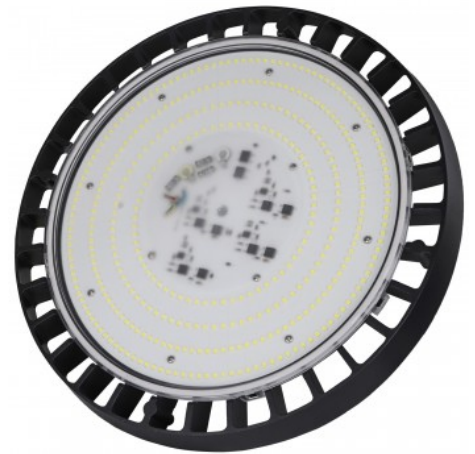

## UFO LED-Hallenstrahler 150W 230V

### Ref. B8136-150

Industrielle LED-Leuchte 150W UFO Typ mit 90° Abstrahlwinkel und Standardspannung von 190-260V-AC. Die robuste Aluminiumstruktur sorgt für eine gute Wärmeableitung und macht sie zu einer perfekten Leuchte für die Installation in allen Arten von Geschäftsräumen, Industrielagern, Werkstätten, Parkplätzen, Sportanlagen usw. 150W 190-260V-AC 90° 16000 Lumen IP65

## Produktvarianten

**Artikelnummer**

**Eigenschaften**

B8136-150-4K

Lichtfarbe - Neutralweiß 4000K

B8136-150-5K

Lichtfarbe - Kaltweiß 5000K