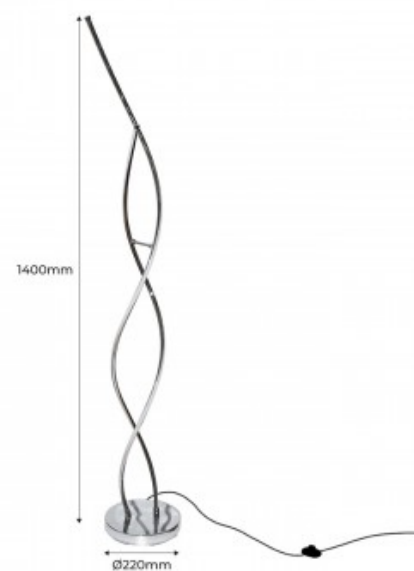

LED-Stehleuchte "HELIX-F" 25W

Ref. L3025-P

Moderne Standleuchte bestehend aus zwei gebogenen, spiralförmigen Stäben, mit integrierter LED. Hochwertiges glänzendes Silber-Chrom-Finish. 3 Stufen der Lichtstärke. 230V25W Höhe 1417mm 3000K; 4000K 1900LM IP20

Produktdaten

Farbton	Neutralweiß, Warmweiß
Kelvin (K)	3000, 4000

Produktvarianten

Artikelnummer

Eigenschaften

L3025-P-BN

Lichtfarbe - Neutralweiß

L3025-P-BC