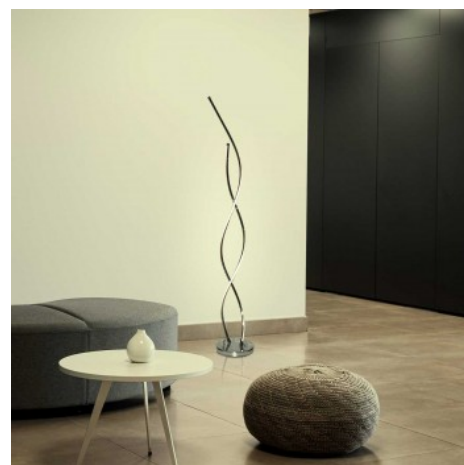

LED-Stehleuchte "HELIX-F" 25W

Ref. L3025-P

Moderne Standleuchte bestehend aus zwei gebogenen, spiralförmigen Stäben, mit integrierter LED. Hochwertiges glänzendes Silber-Chrom-Finish. 3 Stufen der Lichtstärke. 230V25W Höhe 1417mm 3000K; 4000K 1900LM IP20