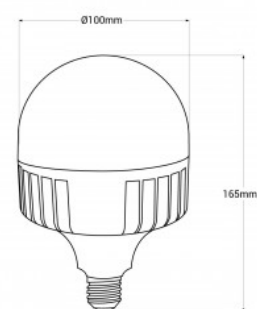

Hochleistungs-LED-Lampe E27 - 30W - CCT - Fumagalli - \varnothing 100 mm

Ref. H2.LED.HIP.CCT

Hocheffiziente und haltbare Fumagalli E27 LED-Lampe. Mit einer Leistung von 30W und einem Lichtstrom von 3325 lm (3000K) und 3620 lm (4000K), strahlt sie hochwertiges, flimmerfreies Licht aus. Sie verfügt über einen CCT-Schalter, um die Farbtemperatur zwischen Warmweiß (3000K) und Neutralweiß (4000K) einzustellen.

Produktdaten

Farbtemperatur	CCT
Kelvin (K)	3000, 4000
Lumen (Lm)	3620, 3325
CRI	80-85
Dimmbar	Nein
Leistung (W)	30
Nennspannung (V)	100-240V
Frequenz (Hz)	50 - 60
Sensor	Nein
Fassung	E27
Abmessungen (mm) LxBxH	\varnothing 100 x 165
Temperaturbereich	-30°C ~ +80°C
Lebensdauer (h)	25000
Energieeffizienzklasse	F
Prüfzeichen	CE, ROHS
Garantie	Laut gesetzlicher Gewährleistung: 2 Jahre