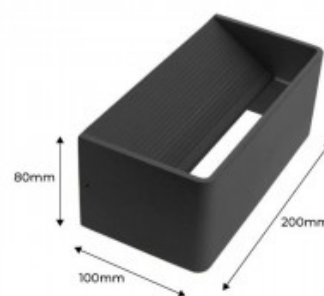

## Nordische LED-Wandleuchte "KARTIO" 6W 590 Lumen

### Ref. LN1504

Wandleuchte in weiß oder matt silbergrau. Einfach zu installieren, da es eine unabhängige Basis hat, die mit Schrauben zu verankern ist. Diese LED-Wandleuchte aus massivem Aluminium projiziert warmes Licht an die Wand. Sie hat einen geringen Stromverbrauch von 6 W und 590 Lumen und wird mit Standard 230V-AC Spannung betrieben. Sie ist mit COB-Chips in warmweiß 3000K und hoher Farbwiedergabe aufgebaut. 6W - 230V200x80x100mm3000K - 590LMIP20

### Produktdaten

Farbtemperatur	Warmweiß
Kelvin (K)	3000
Lumen (Lm)	590
CRI	80-85
LED Typ	SMD 5730
Dimmbar	Nein
Nennspannung (V)	230
Frequenz (Hz)	50 - 60
Treiber	Intern
Schwenkbar	Nein
Abmessungen (mm) LxBxH	200x80x100
Material	Aluminium
Außeneinsatz	Nein
IP	IP20
Temperaturbereich	-20°C ~ +40°C
Einsatzhäufigkeit	Normal
Lebensdauer (h)	25000
Prüfzeichen	CE, ROHS