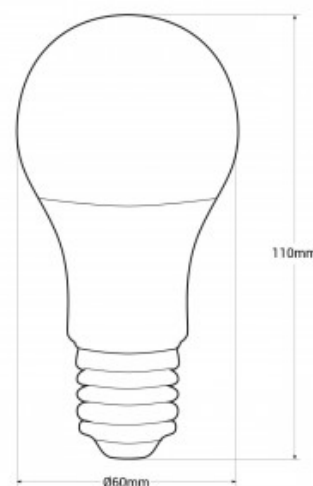

10er Pack - LED-Lampe E27 A60 - 9W

Ref. KS1-A60E27-10

Pack x 10 - Standard E27 A60 LED-Lampe mit einer Leistung von 9W. Ersetzt Glühbirnen bis zu 80W und erzielt Energieeinsparungen von bis zu 85%. Ist mit SMD2835-LEDs ausgestattet, die ein hochwertiges Licht mit CRI>80 abgeben. Erhältlich in vier Farbtönen: Extra Warmweiß: 2700K - 855 lm Warmweiß: 3000K - 855 lm Neutralweiß: 4000K - 900 lm Kaltweiß: 6000K - 945 m** Endgültiger Nettopreis, keine zusätzlichen Rabatte oder Gutscheine erlaubt**

Produktdaten

Farbtemperatur	Kaltweiß, Neutralweiß, Warmweiß, Extra warm weiß
Kelvin (K)	3000, 6000, 4000, 2700
Lumen (Lm)	900, 985, 855, 945
CRI	80-85
Öffnungswinkel (°)	230
LED Typ	SMD 2835
Dimmbar	Nein
Leistung (W)	9
Nennspannung (V)	200 - 250V AC
Leistungsfaktor (φ)	0.6
Treiber	intern
Fassung	E27
Abmessungen (mm) LxBxH	60x110
Material Diffusor	Plastik
Außeneinsatz	Nein
IP	IP20
Temperaturbereich	-20°C ~ +40°C