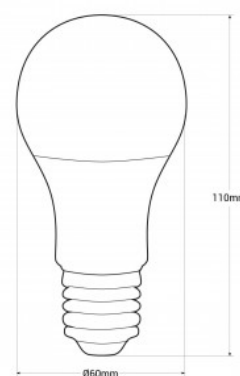

10er Pack - LED-Lampe E27 A60 - 9W

Ref. KS1-A60E27-10

Pack x 10 - Standard E27 A60 LED-Lampe mit einer Leistung von 9W. Ersetzt Glühbirnen bis zu 80W und erzielt Energieeinsparungen von bis zu 85%. Ist mit SMD2835-LEDs ausgestattet, die ein hochwertiges Licht mit CRI>80 abgeben. Erhältlich in vier Farbtönen: Extra Warmweiß: 2700K - 855 lm Warmweiß: 3000K - 855 lm Neutralweiß: 4000K - 900 lm Kaltweiß: 6000K - 945 m** Endgültiger Nettopreis, keine zusätzlichen Rabatte oder Gutscheine erlaubt**

Produktdaten

Farbtemperatur	Kaltweiß, Neutralweiß, Warmweiß, Extra warm weiß
Kelvin (K)	3000, 6000, 4000, 2700
Lumen (Lm)	900, 985, 855, 945
CRI	80-85
Öffnungswinkel (°)	230
LED Typ	SMD 2835
Dimmbar	Nein
Leistung (W)	9
Nennspannung (V)	200 - 250V AC
Leistungsfaktor (φ)	0.6
Treiber	intern
Fassung	E27
Abmessungen (mm) LxBxH	60x110
Material Diffusor	Plastik
Außeneinsatz	Nein
IP	IP20
Temperaturbereich	-20°C ~ +40°C