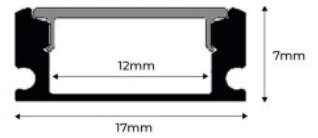

↗ LED ≤ 12mm

Endkappe für Alu-Profil PXG-204 - weiß

Ref. PXG-204-TB

Weißer Endkappe aus Kunststoff, erhältlich mit und ohne Loch, für Aluminium-Oberflächenprofile (siehe Artikelnummer PXG-204).**Preis pro Einheit**

Produktdaten

Material Plastik

↗ LED ≤ 12mm

Produktvarianten

Artikelnummer

Eigenschaften

PXG-204-SA-B

Endkappe - ohne Loch