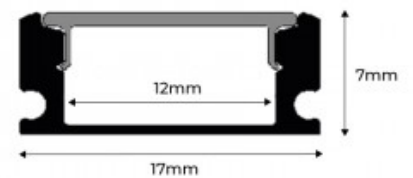

↗ LED ≤ 12mm

Endkappe für Alu-Profil PXG-204 - weiß

Ref. PXG-204-TB

Weißer Endkappe aus Kunststoff, erhältlich mit und ohne Loch, für Aluminium-Oberflächenprofile (siehe Artikelnummer PXG-204).**Preis pro Einheit**

Produktdaten

Material Plastik

↗ LED ≤ 12mm

Produktvarianten

Artikelnummer

Eigenschaften

PXG-204-SA-B

Endkappe - ohne Loch