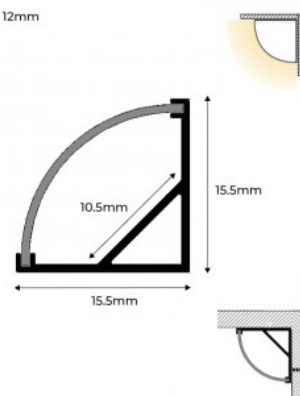

Endkappe für Alu-Eckprofil PXG-1616 - schwarz

Ref. PXG-1616-TN

Schwarze Endkappe aus Kunststoff, erhältlich mit und ohne Loch, für Aluminium-Eckprofile (siehe Artikelnummer: PXG-1616).**Preis pro Einheit**

↗ LED ≤ 12mm

Produktdaten

Material Plastik

↗ LED ≤ 12mm

Produktvarianten

Artikelnummer

Eigenschaften

PXG-1616-SA-N