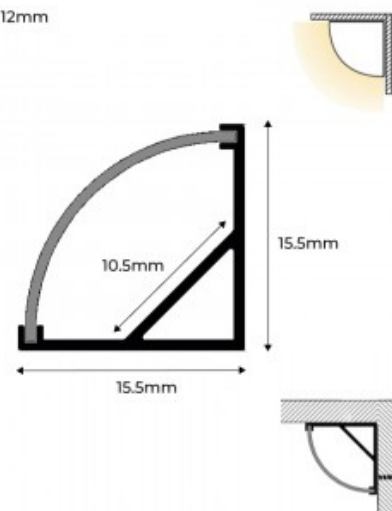

Endkappe für Alu-Eckprofil PXG-1616 - schwarz

Ref. PXG-1616-TN

Schwarze Endkappe aus Kunststoff, erhältlich mit und ohne Loch, für Aluminium-Eckprofile (siehe Artikelnummer: PXG-1616).**Preis pro Einheit**

↗ LED ≤ 12mm

Produktdaten

Material Plastik

↗ LED ≤ 12mm

Produktvarianten

Artikelnummer

Eigenschaften

PXG-1616-SA-N