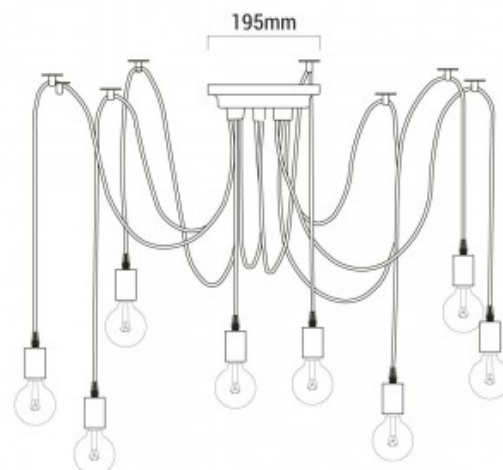

### Ref. LV241-2

Schwarzer Kronleuchter, genannt Lumière. Er ist nach den Erfindern des Kinematographen benannt, den Gebrüder Lumière. Warum dieser Name? Denn ihr Stil erinnert uns an eine historische Lampe, eine Filmlampe, wie die alten Schwarz-Weiß-Lampen, aber mit einem modernen Touch. Ideal zur Installation in Esszimmern, Schlafzimmern und Restaurants. Sie hat 6 Arme für E27-Glühbirnen. Jedes Bein des Kronleuchters misst 1300 mm. PVC-Verkabelung.- Glühbirnen nicht enthalten -

### Produktdaten

Nennspannung (V)	230V-AC
Frequenz (Hz)	50 - 60
Sensor	Nein
Fassung	E27
Schwenkbar	Nein
Abmessungen (mm) LxBxH	1300X195
Material	Metall, PVC
Außeneinsatz	Nein
IP	IP20
Prüfzeichen	CE, ROHS
Garantie	Laut gesetzlicher Gewährleistung: 2 Jahre
Montage	Pendel
Stil	Vintage

1300mm x 6

## Produktvarianten

**Artikelnummer**

**Eigenschaften**

LV241-2

Farbe - Schwarz