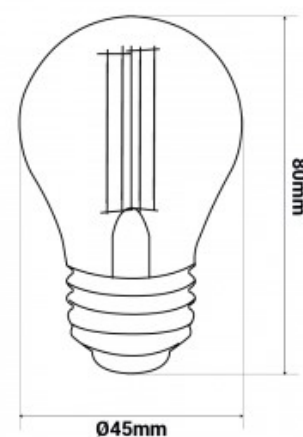

Dimmbare Filament-LED-Lampe E27 5W G45

Ref. BF1-G45E27-D

Die dimmbare LED-Filament-Lampe E27 5W G45 kombiniert die Energieeffizienz der LED-Technologie mit dem Vintage-Stil einer traditionellen Glühbirne. Diese Lampe ersetzt herkömmliche Glühbirnen und bietet eine längere Lebensdauer sowie einen geringeren Stromverbrauch. Mit einer Leistung von 5W und einer Leuchtkraft von 450 Lumen sorgt sie für eine Allgemeinbeleuchtung in einem 300° Winkel. Die Lampe ist dimmbar und in Warmweiß (3000K) erhältlich.

Produktdaten

Farbton	Warmweiß
Kelvin (K)	3000
Lumen (Lm)	450
Öffnungswinkel (°)	300
LED Typ	Filament
Dimmbar	Ja
Leistung (W)	5
Nennspannung (V)	220 - 240 V AC
Fassung	E27 G45
Abmessungen (mm) LxIxh	ø 45 x80
IP	IP20
Lebensdauer (h)	20000
Energieeffizienzklasse	F (2021)
Prüfzeichen	CE, ROHS
Garantie	Laut gesetzlicher Gewährleistung: 2 Jahre
Stil	Industrial, Vintage