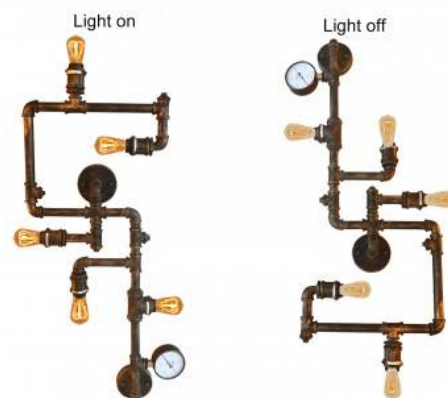

Comparison Of Lights On and Off

## Vintage-Wandleuchte aus Rohr "COPPER".

### Ref. LV222

Rohrleuchte im Vintage-Stil für Wand oder Decke in Form eines Labyrinths. Hergestellt aus behandelten Stahlrohren, die in einer antiken Kupferfarbe lackiert sind. Es besteht die Möglichkeit, 5 Glühbirnen mit E27-Fassung in verschiedenen Teilen der Lampe zu verwenden. \* Glühbirnen nicht enthalten \* .230VE27Max. 5x40W110x52cm

1. 5 E27 bulb sockets can be used with any kinds of the bulb, you can choose some beautiful bulbs you like
2. Can be installed on the wall or roof, dual-use
3. Detachable design, which means that you can remove several lamp holders to pursue different modeling performances.