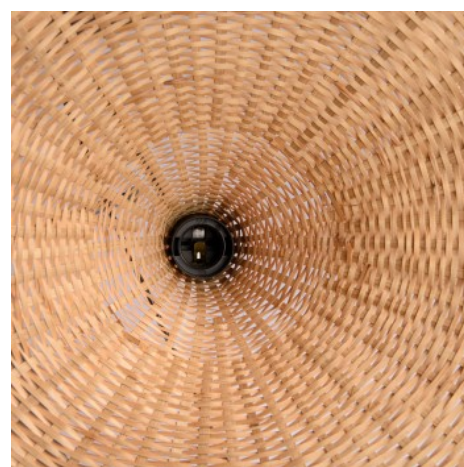

Dreifach-Pendelleuchte aus Korbgeflecht „Bellas 3“ - 3 x E27

Ref. LM145

Große Dreifach-Pendelleuchte, handgefertigt aus Korbgeflecht, widerstandsfähig und langlebig. Die Pendelleuchte verfügt über drei Schirme, die an einem gemeinsamen Baldachin hängen und sich durch das einzigartige Strohhut-Design auszeichnen. Eine ideale Leuchte für den Esstisch, das Wohnzimmer oder den Arbeitsraum. Sie kann auch in Restaurants, Bars oder Geschäften eingesetzt werden, wo sie zum Blickfang wird und ein natürliches und gemütliches Aussehen bietet. **Für drei E27-Lampen - nicht enthalten**

Produktdaten

Nennspannung (V)	200 - 250V AC
Fassung	E27
Abmessungen (mm) LxBxH	750x1500
IP	IP20
Prüfzeichen	CE, ROHS
Garantie	Laut gesetzlicher Gewährleistung: 2 Jahre
Montage	Pendel
Maximalleistung (W)	40
Stil	Natur