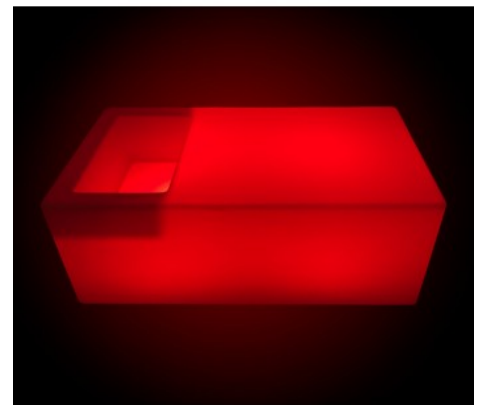

Akku RGBW LED-Tisch mit Eisbehälter - 24W - IP67

Ref. MU5007

Äußerst dekorativer und funktioneller RGBW LED-Tisch für den Außenbereich. Verfügt über einen Eisbehälter, um Getränke im Freien kalt zu halten. Dank des RGBW-Systems bietet er eine breite Palette von Farben, um verschiedene Atmosphären zu schaffen. LED-Lichtmöbel schaffen Chill-out-Räume und eignen sich sowohl für den privaten als auch für den gewerblichen Einsatz - Der Fantasie sind keine Grenzen gesetzt!

Produktdaten

Farbton	RGB-W
Leistung (W)	24
Nennspannung (V)	5
Abmessungen (mm) LxIxh	1200x670x470
Material	Polyethylen
Außenanwendung	Ja
IP	IP67
Prüfzeichen	CE, ROHS
Garantie	Laut gesetzlicher Gewährleistung: 2 Jahre