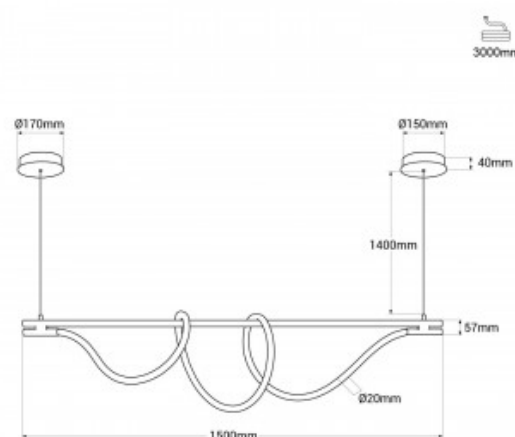

### Ref. L3080

Pendelleuchte in modernem und avantgardistischem Design mit einem wellenförmig angeordneten Neon-Schlauch, der nach Belieben bewegt und angeordnet werden kann. Die 45W Leistung bietet eine weiche und effiziente Beleuchtung in einem 360° Winkel in Warmweiß (3000K). Die weichen, fließenden Kurven verleihen der Leuchte ihr dynamisches Design und sorgen für ein intensives visuelles Erlebnis. Erhältlich in Schwarz und Gold.

### Produktdaten

Farbton	Warmweiß
Kelvin (K)	3000
Öffnungswinkel (°)	360°
LED Typ	SMD 2835
Leistung (W)	45
Abmessungen (mm) LxIxh	
Außenanwendung	Nein
IP	IP20
Lebensdauer (h)	25000
Energieeffizienzklasse	F
Prüfzeichen	CE, ROHS
Garantie	Laut gesetzlicher Gewährleistung: 2 Jahre
N° Chips/Meter	240
Stil	minimalistisch