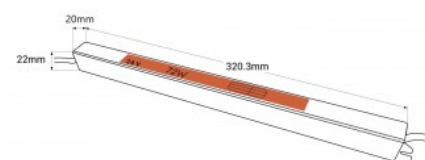

### Ref. SSL-72-24

Ultra flaches 72W-Netzteil mit hoher Effizienz. Dieses Netzteil ist für den Betrieb von LED-Leuchten mit einer Spannung von 24V und maximal 3A ausgelegt. Aufgrund des flachen, platzsparenden Designs (nur 2,2 cm hoch) eignet es sich besonders dort, wo der Platz für die Montage eines Netzteils begrenzt ist. Perfekt für Werbeleuchtkästen, Lightbox, Beschilderung und lineare Leuchten.