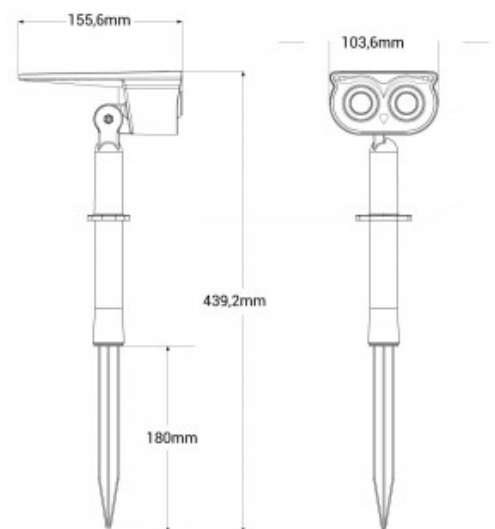

### Pack x 2 - LED Solar-Außenleuchte mit Erdspieß - 1W (2 x 0,5W) - IP65

#### Ref. SL26

Pack aus zwei Solarleuchten für den Außenbereich. Jede Leuchte verfügt über zwei 0,5W LED-Leuchten und ein Solarmodul, das den eingebauten Akku auflädt. Der Akku lädt sich tagsüber auf und bietet eine Laufzeit von bis zu 12 Stunden. Nachts schaltet sich das Licht automatisch ein. Die Solarleuchte ist mit einem Erdspieß ausgestattet, der eine mühelose und feste Montage in der Erde, im Rasen oder in einem Topf ermöglicht. Die Leuchten können nach den persönlichen Vorlieben ausgerichtet werden. Das einzigartige Design stellt den Blick einer Eule dar. Durch den Einsatz von Solarenergie ist diese Leuchte eine umweltbewusste, umweltfreundliche, niedervoltige und sichere Option. Erhältlich in Warmweiß (3000K) und Kaltweiß (6500K).

#### Produktdaten

Farbton	Kaltweiß, Warmweiß
Kelvin (K)	3000, 6500
Lumen (Lm)	90
Öffnungswinkel (°)	36
LED Typ	SMD 3030
Leistung (W)	1
Schwenkbar	Ja
Abmessungen (mm) LxIhx	439,2 x 103,6 x 155,6
Material	ABS
Außenanwendung	Ja
IP	IP65
Prüfzeichen	CE, ROHS
Garantie	Laut gesetzlicher Gewährleistung: 2 Jahre
Batterietyp	3.2V
Ladezeit (h)	4-6