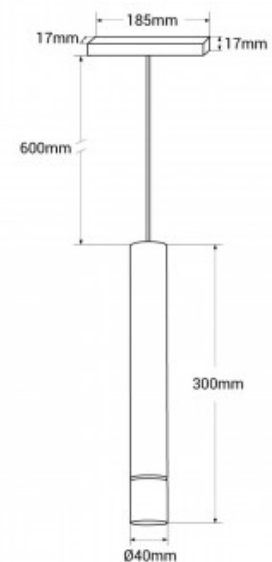

LED-Pendelstrahler für Magnetschiene 48V - 8W - Goldlinie

Ref. LCM-8W-ND

Unser LED-Pendelstrahler für Magnetschienen ist eine zeitgenössische Leuchte in hochmodernem Design. Er bietet eine Akzentbeleuchtung mit niedrigem Blendungsindex (UGR16) und hohem Farbwiedergabeindex (CRI>90). Dieser Pendelstrahler ist sehr einfach und werkzeuglos zu montieren. Dank seiner Vielseitigkeit kann er mit anderen Leuchten kombiniert werden und lässt sich leicht auf der Schiene anordnen. Die Leuchte wird mit nur 48V betrieben und ist daher sicher für Kinder und Haustiere. Erhältlich in Warmweiß (2800K) und Neutralweiß (4000K).

Produktdaten

Farbton	Neutralweiß, Warmweiß
Kelvin (K)	4000, 2800
Lumen (Lm)	490
Öffnungswinkel (°)	38
UGR	UGR16
Leistung (W)	8
Nennspannung (V)	48V
Abmessungen (mm) LxIxh	Scheinwerfer: Ø40 x 300mm
Außenanwendung	Nein
IP	IP20
Prüfzeichen	CE, ROHS
Garantie	Laut gesetzlicher Gewährleistung: 2 Jahre
Montage	Pendel
Tipo de Carril	Magnetisch