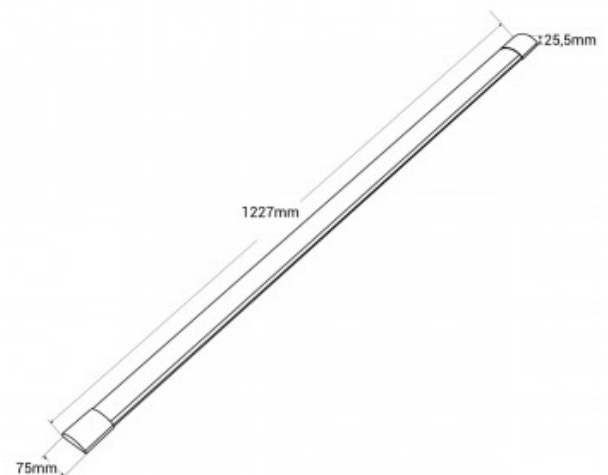

33W
LED
IP20
120cm

LED-Aufbauleuchte - 33W - 120 cm - IP20

Ref. B8560-120

Lineare LED-Leuchte mit einer Länge von 120 cm, ideal für den Ersatz herkömmlicher Leuchtstoffröhren. Sie vereint Qualität mit erheblichen Energieeinsparungen. Mit einer Leistung von 33W und dank des opalen Diffusors sorgt sie für ein homogenes, blendfreies Licht in einem 120° Öffnungswinkel. Erhältlich in Neutralweiß (4000K) und Kaltweiß (6500K).**Im Lieferumfang enthalten: Schrauben und ein Satz Metallklammern für die Befestigung**

Produktdaten

Farbton	Kaltweiß, Neutralweiß
Kelvin (K)	4000, 6500
Lumen (Lm)	3300
CRI	80-85
Öffnungswinkel (°)	120
LED Typ	SMD 2835
Leistung (W)	33
Nennspannung (V)	220 - 240 V AC
Frequenz (Hz)	50 - 60
Bewegungsmelder	Nein
Abmessungen (mm) LxIxh	1227 x 75 x 25,5
Material	Plastik
Diffusormaterial	Polycarbonat
IP	IP20
Energieeffizienzklasse	F
Prüfzeichen	CE, ROHS
Garantie	Laut gesetzlicher Gewährleistung: 2 Jahre
Montage	Oberfläche