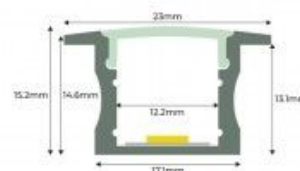

Produktdaten

Material	Aluminium
Diffusormaterial	Polycarbonat
IP	IP30
Prüfzeichen	CE, ROHS
Garantie	Laut gesetzlicher Gewährleistung: 2 Jahre
Montage	Einbau