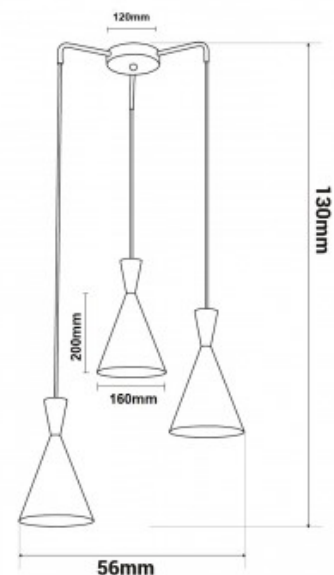

## Dreifach-Pendelleuchte „Lima“ aus Metall und Holz

### Ref. LN3014

Dreifach-Pendelleuchte in elegantem, minimalistischem Design und hochwertiger Verarbeitung. Die robuste Metallstruktur harmonisiert perfekt mit dem Holz, was der Leuchte ihren warmen, ausgewogenen Stil verleiht. Die längliche Form und Glattheit machen sie zur perfekten Ergänzung in jeder modernen Einrichtung. Erhältlich in Weiß oder Mattschwarz. \*\* Für drei E27-Lampen (nicht im Lieferumfang enthalten) \*\*

### Produktdaten

Nennspannung (V)	220 - 240 V AC
Fassung	E27
Material	Metall, Holz
Außenanwendung	Nein
IP	IP20
Prüfzeichen	CE, ROHS
Garantie	Laut gesetzlicher Gewährleistung: 2 Jahre
Montage	Pendel
Maximalleistung	40W
Stil	minimalistisch, skandinavisch

## Produktvarianten

**Artikelnummer**

**Eigenschaften**

LN3014-N

Farbe - Schwarz

LN3014-B

Farbe - Weiß