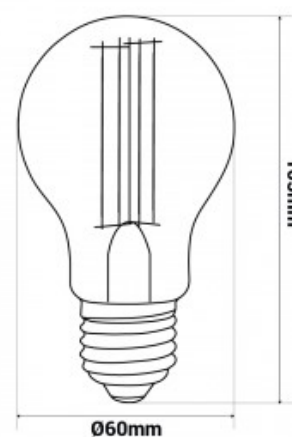

## Dimmbare Filament-LED-Lampe E27 8W A60

### Ref. BF1-A60E27-D

Die dimmbare LED-Filament-Lampe E27 8W A60 kombiniert die Energieeffizienz der LED-Technologie mit dem Vintage-Stil einer traditionellen Glühbirne. Diese Lampe ersetzt herkömmliche Glühbirnen und bietet eine längere Lebensdauer sowie einen geringeren Stromverbrauch. Mit einer Leistung von 8W und einer Leuchtkraft von 1000 Lumen sorgt sie für eine Allgemeinbeleuchtung in einem 300° Winkel. Die Lampe ist dimmbar und in Warmweiß (3000K) erhältlich.

### Produktdaten

Farbton	Warmweiß
Kelvin (K)	3000
Lumen (Lm)	1000
Öffnungswinkel (°)	300
LED Typ	Filament
Dimmbar	Ja
Leistung (W)	8
Nennspannung (V)	220 - 240 V AC
Fassung	E27
Abmessungen (mm) LxIxh	ø 60 x 105
Material	Glas
IP	IP20
Lebensdauer (h)	20000
Energieeffizienzklasse	E
Prüfzeichen	CE, ROHS
Garantie	Laut gesetzlicher Gewährleistung: 2 Jahre
Stil	Vintage