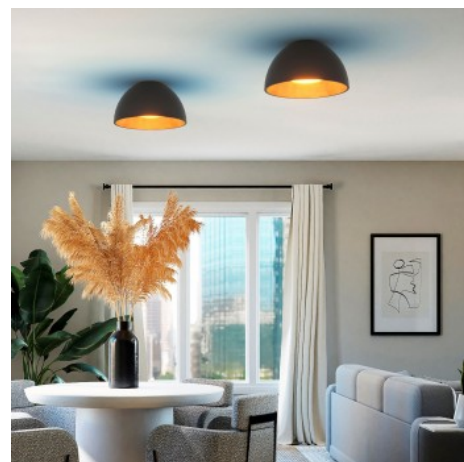

## LED-Deckenleuchte „Gina“ - Holzoptik - CCT 3000K - 4000K - 40W

### Ref. LN1623-CCT

LED-Deckenleuchte im eleganten, minimalistischen Design. Hergestellt aus Aluminium in Holzoptik im Inneren. Dank ihres Designs lässt sie sich auf natürliche Weise in jede Art von Dekoration integrieren. Die Leuchte ist mit einem EAGLERISE Treiber und einem Sanan LED-Chip ausgestattet, der mit einer 40W Leistung für eine homogene und effiziente Beleuchtung sorgt. Das CCT-System ermöglicht die Wahl der Farbtemperatur zwischen Warmweiß (3000K) und Neutralweiß (4000K). Wähle das Licht, das am besten zu den Anforderungen deines Projekts passt. Erhältlich in Schwarz und Weiß.