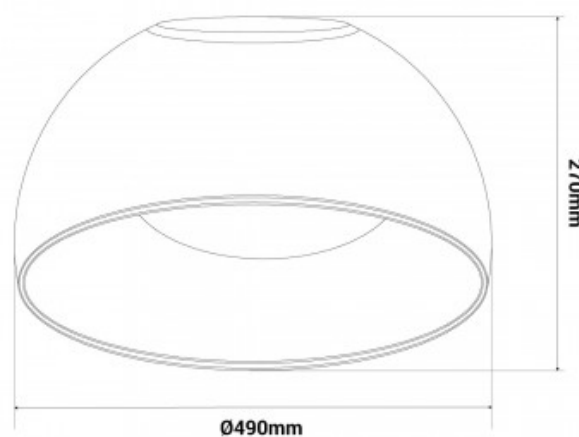

Produktdaten

Farbton	CCT
Kelvin (K)	3000, 4000
Lumen (Lm)	2774
LED Typ	CHIP San'an
Dimmbar	Nein
Leistung (W)	40
Nennspannung (V)	220 - 240 V AC
Frequenz (Hz)	50 - 60
Treiber	Eaglerise
Lenkbar	Nein
Material	Aluminium
Diffusormaterial	Polycarbonat
Außenanwendung	No
IP	IP20
Lebensdauer (h)	25000
Energieeffizienzklasse	A+ (2021)
Prüfzeichen	CE, ROHS
Garantie	Laut gesetzlicher Gewährleistung: 2 Jahre