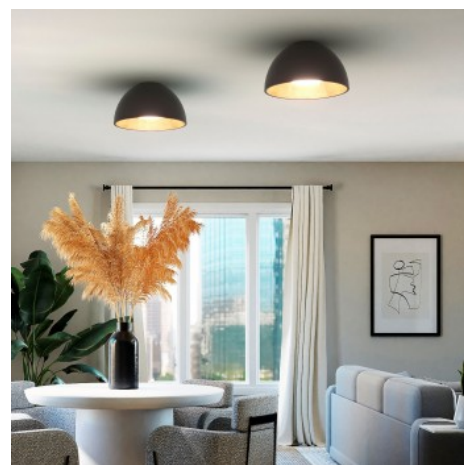

### Ref. LN1623-CCT

LED-Deckenleuchte im eleganten, minimalistischen Design. Hergestellt aus Aluminium in Holzoptik im Inneren. Dank ihres Designs lässt sie sich auf natürliche Weise in jede Art von Dekoration integrieren. Die Leuchte ist mit einem EAGLERISE Treiber und einem Sanan LED-Chip ausgestattet, der mit einer 40W Leistung für eine homogene und effiziente Beleuchtung sorgt. Das CCT-System ermöglicht die Wahl der Farbtemperatur zwischen Warmweiß (3000K) und Neutralweiß (4000K). Wähle das Licht, das am besten zu den Anforderungen deines Projekts passt. Erhältlich in Schwarz und Weiß.