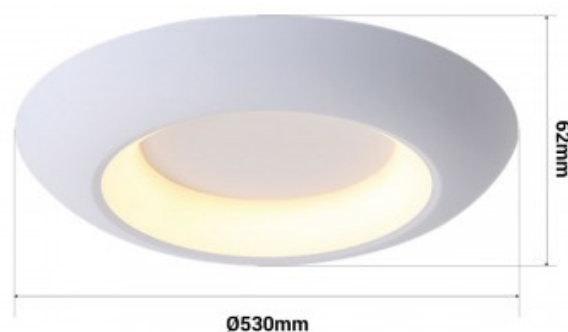

21W
LED
CCT
System
3000K
4000K

LED-Deckenleuchte „FAX“ - CCT 3000K - 4000K - 21W

Ref. LN1622-CCT

Skandinavische Deckenleuchte in Aluminiumgehäuse in grauer Ausführung. Acryldiffusor im Innenbereich. Die Leuchte ist mit einem EAGLERISE Treiber und eine Sanan LED ausgestattet, die eine homogene und hochwertige Beleuchtung mit einer 21W Leistung bietet. Dank des CCT-Systems ist es möglich, die Farbtemperatur zwischen Warmweiß (3000K) und Neutralweiß (4000K) zu wählen. Somit können verschiedene Atmosphären geschaffen werden. Erhältlich in Weiß und Grau.

Produktdaten

Farbton	Neutralweiß, Warmweiß, CCT
Kelvin (K)	3000, 4000
Lumen (Lm)	1000
LED Typ	CHIP San'an
Leistung (W)	21
Nennspannung (V)	12 - 24 V/DC
Frequenz (Hz)	50 - 60
Treiber	Eaglerise
Abmessungen (mm) LxIxh	Ø 530 x 62
Lebensdauer (h)	25000
Energieeffizienzklasse	A+ (2021)
Prüfzeichen	CE, ROHS
Garantie	Laut gesetzlicher Gewährleistung: 2 Jahre
Stil	minimalistisch, skandinavisch

Produktvarianten

Artikelnummer

Eigenschaften

LN1622-B-CCT

Farbe - Weiß

LN1622-G-CCT

Farbe - Grau