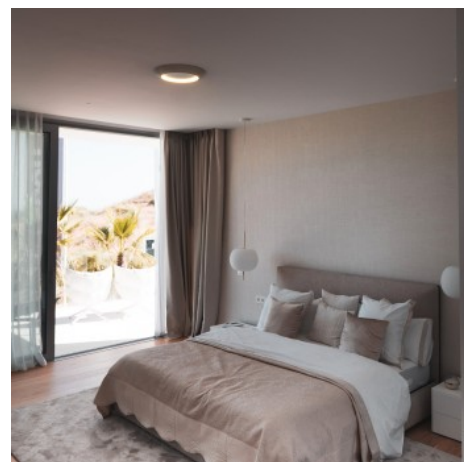

21W
LED
CCT
System
3000K
4000K

LED-Deckenleuchte „FAX“ - CCT 3000K - 4000K - 21W

Ref. LN1622-CCT

Skandinavische Deckenleuchte in Aluminiumgehäuse in grauer Ausführung. Acryldiffusor im Innenbereich. Die Leuchte ist mit einem EAGLERISE Treiber und eine Sanan LED ausgestattet, die eine homogene und hochwertige Beleuchtung mit einer 21W Leistung bietet. Dank des CCT-Systems ist es möglich, die Farbtemperatur zwischen Warmweiß (3000K) und Neutralweiß (4000K) zu wählen. Somit können verschiedene Atmosphären geschaffen werden. Erhältlich in Weiß und Grau.

Produktvarianten

Artikelnummer

Eigenschaften

LN1622-B-CCT

Farbe - Weiß

LN1622-G-CCT

Farbe - Grau