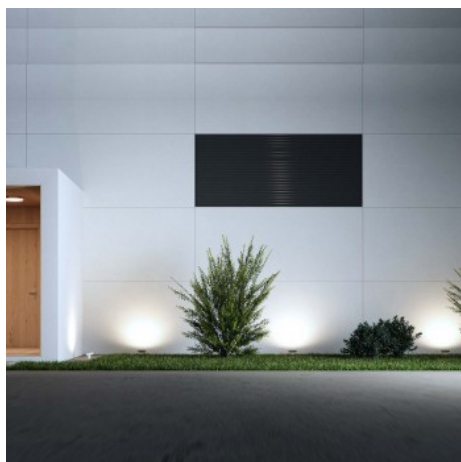

20W
IP65
LED
1900
lm

LEDVANCE

LEDVANCE 20W Scheinwerfer - Serie ESSENTIAL - 1900lm - IP65 - 6500K

Ref. 4058075768031

LEDVANCE 20W-Flutlicht mit kompaktem und widerstandsfähigem Design und hohen Qualitätsstandards. Sie hat eine Leistung von 20W und eine Lichtstärke von 1900 Lumen. Es ist ein ideales Produkt, um herkömmliche Scheinwerfer zu ersetzen, was auch große Energieeinsparungen ermöglicht. Sie gibt ihr Licht in einem kaltweißen Farbton (6500K) ab. Die Schutzart IP65 verhindert das Eindringen von Wasser und Staub, so dass das Gerät problemlos im Freien verwendet werden kann.

Produktdaten

Farbton	Kaltweiß
Kelvin (K)	6500
Lumen (Lm)	1900
Leistung (W)	10
IP	IP65
Montage	Oberfläche