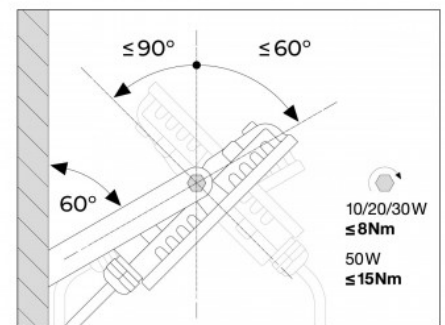

10W
IP65
LED
950 lm

LEDVANCE

LEDVANCE 10W Scheinwerfer - Serie ESSENTIAL - 950lm - IP65 - 6500K

Ref. 4058075767973

LEDVANCE 10W-Flutlicht mit kompaktem und widerstandsfähigem Design und hohen Qualitätsstandards. Sie hat eine Leistung von 10 W und eine Lichtstärke von 950 Lumen. Es ist ein ideales Produkt, um herkömmliche Flutlichtanlagen zu ersetzen, was auch große Energieeinsparungen ermöglicht. Sie gibt ihr Licht in einem kühlen Weißton (6500K) ab. Die Schutzart IP65 verhindert das Eindringen von Wasser und Staub, so dass das Gerät problemlos im Freien verwendet werden kann. Lieferung in 5 Tagen

Produktdaten

Farbton	Kaltweiß
Kelvin (K)	6500
Lumen (Lm)	950
Leistung (W)	10
IP	IP65
Montage	Oberfläche