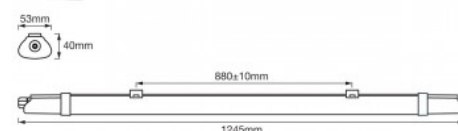

### LEDVANCE Slim wasserdichte lineare Leinwand - 120cm - 18W - Reihe ESSENTI AL - 4000K

#### Ref. 4058075762633

LEDVANCE Slim 120cm wasserdichter linearer Schirm und eine 18W T8 LED-Röhre, mit ausgezeichneten Beleuchtungs- und Wasserdichtigkeitseigenschaften. Dank seiner Materialien und seines Designs mit der Schutzart IP65 ist es ein Produkt, das gegen Wasser, Staub und andere äußere Einflüsse resistent ist, ideal für die Installation in feuchten Umgebungen oder im Freien.

### Produktdaten

Farbton	Neutralweiß
Kelvin (K)	4000
Lumen (Lm)	2100
Leistung (W)	18
IP	IP65
Montage	Oberfläche