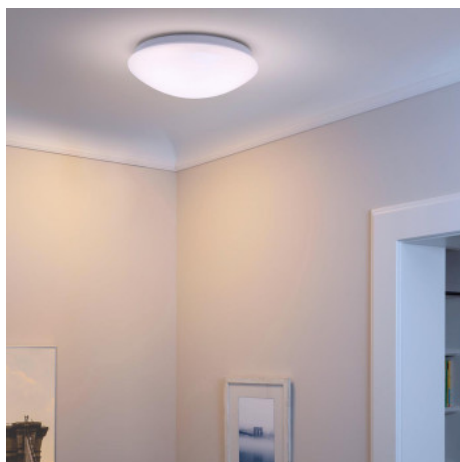

## Ledvance Deckenleuchte 25CM - 13W - ESSENTIAL Range - 6500K

### Ref. 4058075762510

Die Ledvance GAMA ESSENTIAL 13W Deckenleuchte hat ein modernes und elegantes Design, mit einem Opaldiffusor, der eine intensive und homogene Beleuchtung ohne dunkle Bereiche oder Schatten ermöglicht. Es handelt sich um eine hocheffiziente Leuchte mit einer Leistung von 13W und einem Lichtstrom von 1500 Lumen in Kaltweiß (6500K), die sich perfekt für jeden Innenraum eignet und Ihnen große Energieeinsparungen ermöglicht.

### Produktdaten

Farbton	Kaltweiß
Kelvin (K)	6500
Lumen (Lm)	1500
Leistung (W)	13
IP	IP20
Montage	Oberfläche