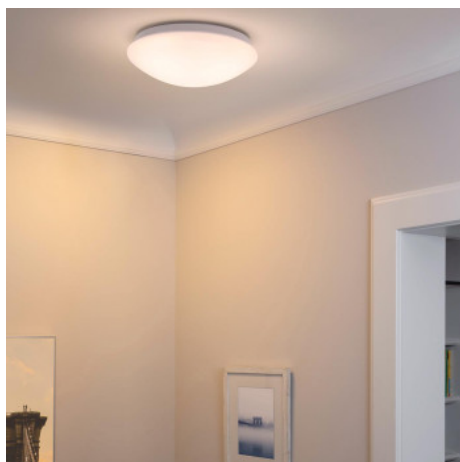

13W
LED
1500
lm

LEDVANCE

Ledvance Deckenleuchte 25CM - 13W - ESSENTIAL Range - 4000K

Ref. 4058075762497

Die Ledvance GAMA ESSENTIAL 13W Deckenleuchte hat ein modernes und elegantes Design, mit einem Opaldiffusor, der eine intensive und homogene Beleuchtung ohne dunkle Bereiche oder Schatten ermöglicht. Es handelt sich um eine hocheffiziente Leuchte mit einer Leistung von 13W und einem Lichtstrom von 1500 Lumen in neutralem Weiß (4000K), die sich perfekt für jeden Innenraum eignet und Ihnen große Energieeinsparungen ermöglicht.

Produktdaten

Farbton	Neutralweiß
Kelvin (K)	4000
Lumen (Lm)	1500
Leistung (W)	13
IP	IP20
Montage	Oberfläche